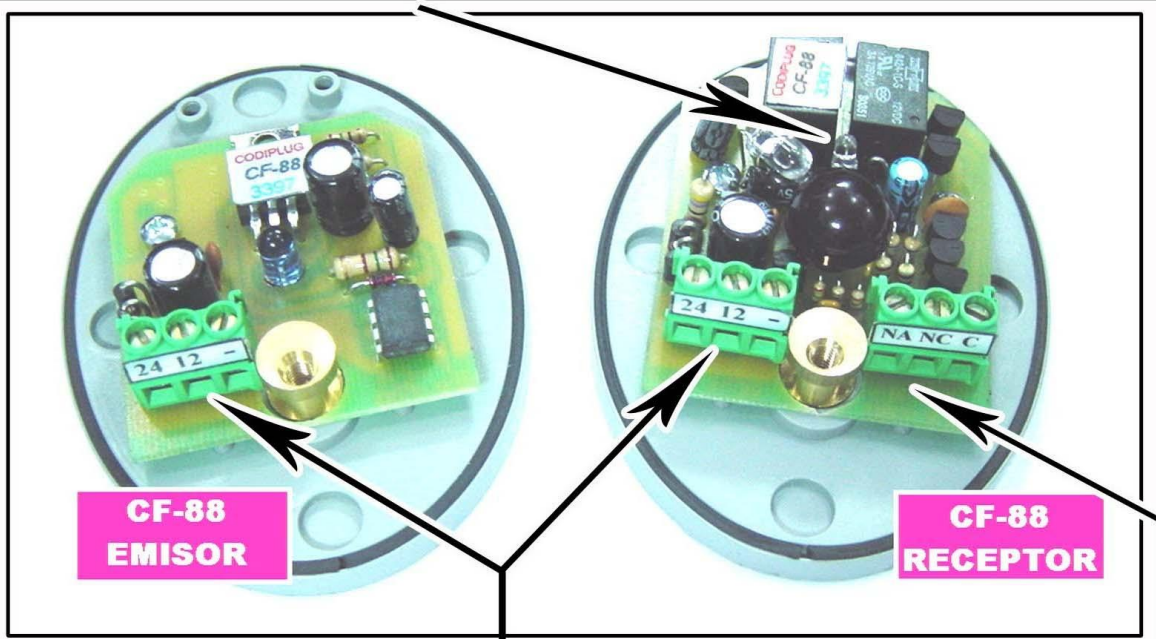

SENSOR FOTOELECTRICO INFRARROJO

CF-88 de **CODIPLUG**[®]

- ✓ ELEGANTE Y MUY ROBUSTO.
- ✓ ALTA CALIDAD DE PRESTIGIOSO ORIGEN.
- ✓ DIMENSIONES: 90 x 70 x 40 mm.
- ✓ ALCANCE: 15 mts. en interior / 10 mts. en exterior.

LED PARA ALINEACIÓN: se apaga al lograr una buena alineación.

ALIMENTACION:

- 1) 12 a 18 Vdc (se puede alimentar de cualquier tablero electrónico Codiplug para puertas automáticas) / 12 Vac
- 2) 24 Vdc

SALIDA RELE:

- * COMÚN
- * Normal Cerrado
- * Normal Abierto

PASOS PARA LA INSTALACION:

**CF-88
EMISOR**

**CF-88
RECEPTOR**