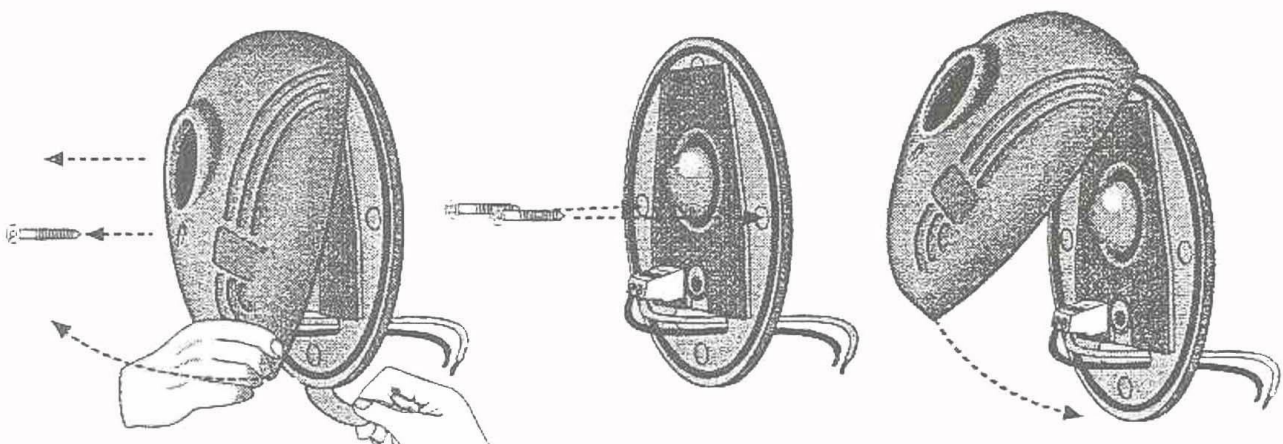

SENSOR FOTOELECTRICO INFRARROJO

CF-88 de **CODIPLUG**[®]

- ✓ ELEGANTE Y MUY ROBUSTO.
- ✓ ALTA CALIDAD DE PRESTIGIOSO ORIGEN.
- ✓ DIMENSIONES: 90 x 70 x 40 mm.
- ✓ ALCANCE: 15 mts. en interior / 10 mts. en exterior.

LED PARA ALINEACIÓN: se apaga al lograr una buena alineación.

ALIMENTACION:

- 1) 12 a 18 Vdc (se puede alimentar de cualquier tablero electrónico Codiplug para puertas automáticas) / 12 Vac
- 2) 24 Vdc

SALIDA RELE:

- * COMÚN
- * Normal Cerrado
- * Normal Abierto

PASOS PARA LA INSTALACION:

**CF-88
EMISOR**

**CF-88
RECEPTOR**